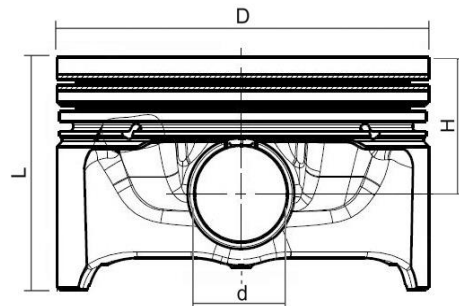

Геометрические параметры

D – 76.485 мм
d – 19 мм
L – 45.99 мм
H – 26.99 мм

D – 19 мм
L – 40 мм

H – 1.2 мм

H – 1.2 мм

H – 2.0 мм

Маркировка

Сверху вниз:

1. Товарный знак
2. Наименование изделия
3. Стрелка ориентации
4. Диаметр поршня
5. Тепловой зазор **Sp 0.025**
6. Дата изготовления
7. Штамп ОТК

Таблица применяемости

Обозначение полного комплекта	Состав комплекта	Количество деталей в комплекте	Обозначение деталей в комплекте	Применяемость	Аналоги
44 20 18 01 0	Поршень	1	44 20 15 01 0	Двигатели CWVA, начиная с 2015 года выпуска	04E 107 065 DT
	Комплект поршневых колец (компрессионное кольцо – 2шт., маслоъемное кольцо – 1шт.)	1	44 30 001 1 0		
	Поршневой палец	1	44 20 20 10 0		
	Стопорное кольцо	2	44 20 22 01 0		